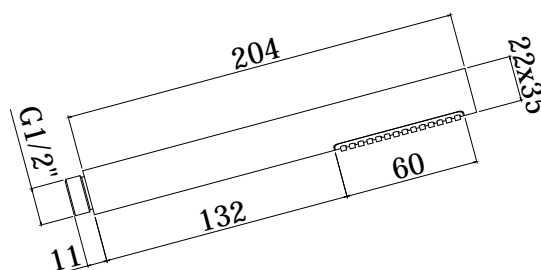

COLLEZIONE

docce - hand showers

IMMAGINE PRODOTTO

DISEGNO TECNICO

DESCRIZIONE

Doccia BERRY completa di:

- attacco 1/2" G

ART.

ZDOC 078

(monogetto) in metallo

- ovale

FINITURE

ZDOC

CR - cromo